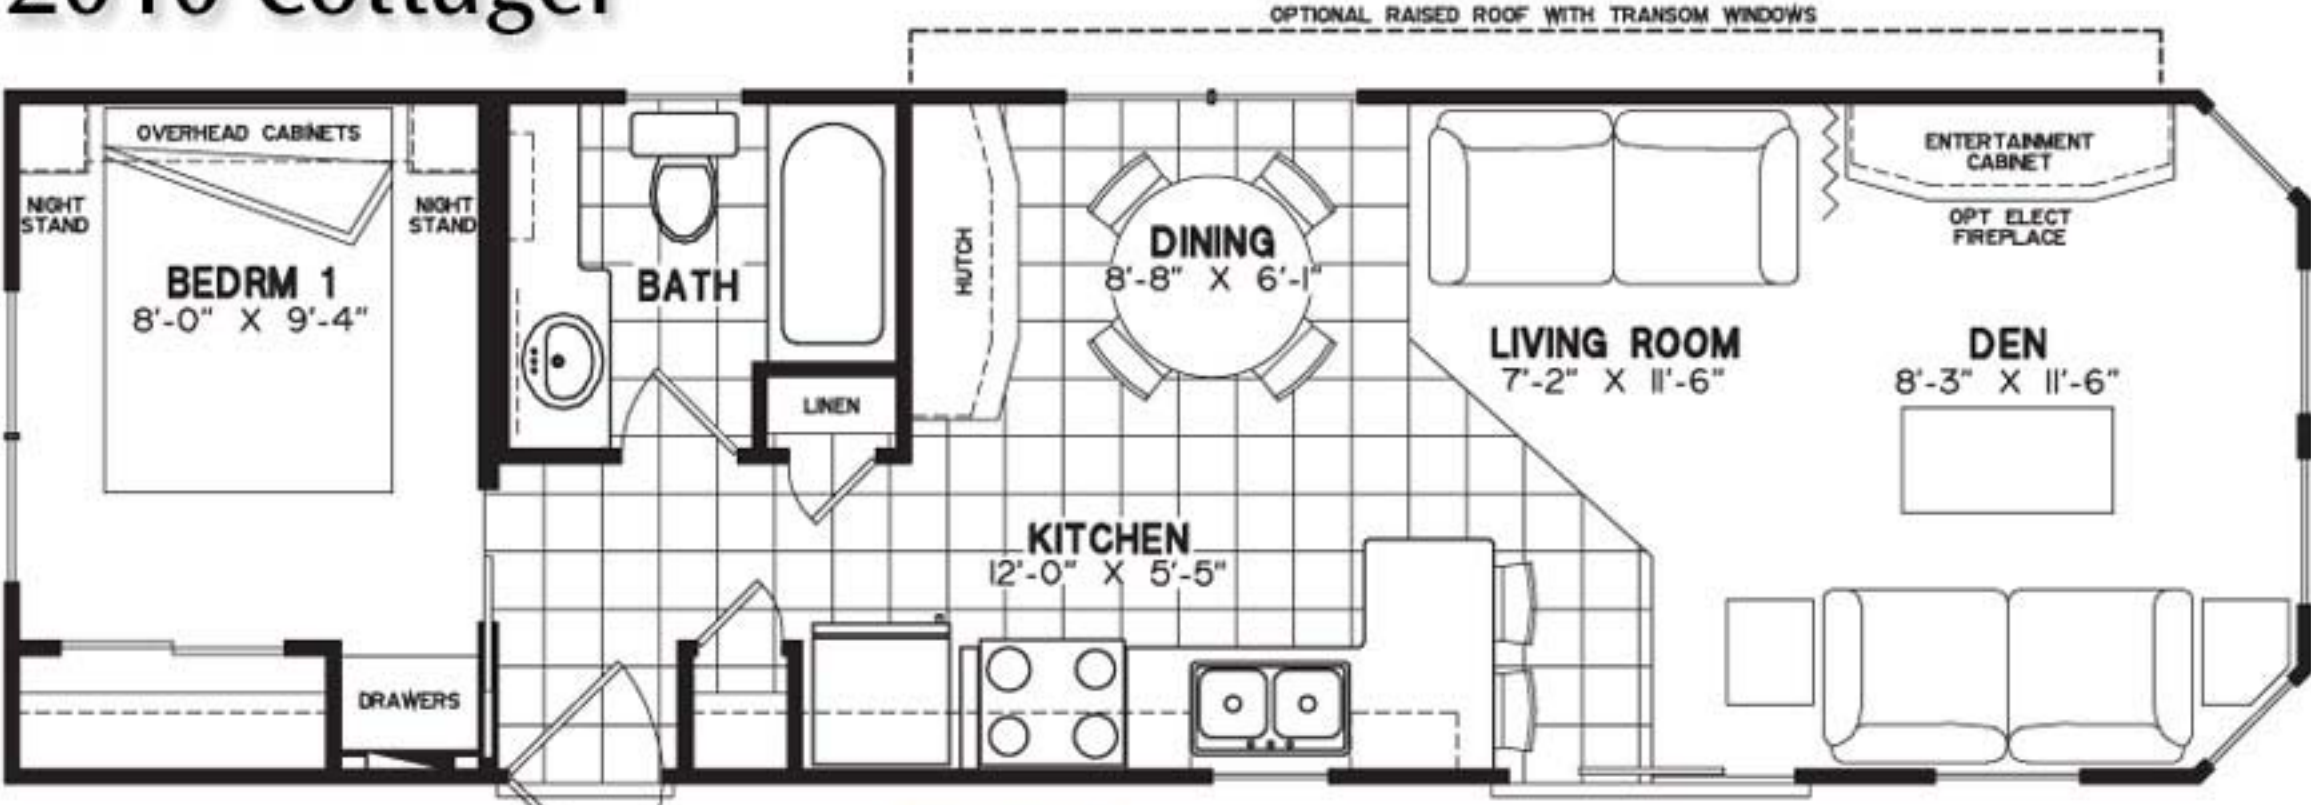

2010 Cottager

10-4030-1
40' x 12' (476 sq. ft.)